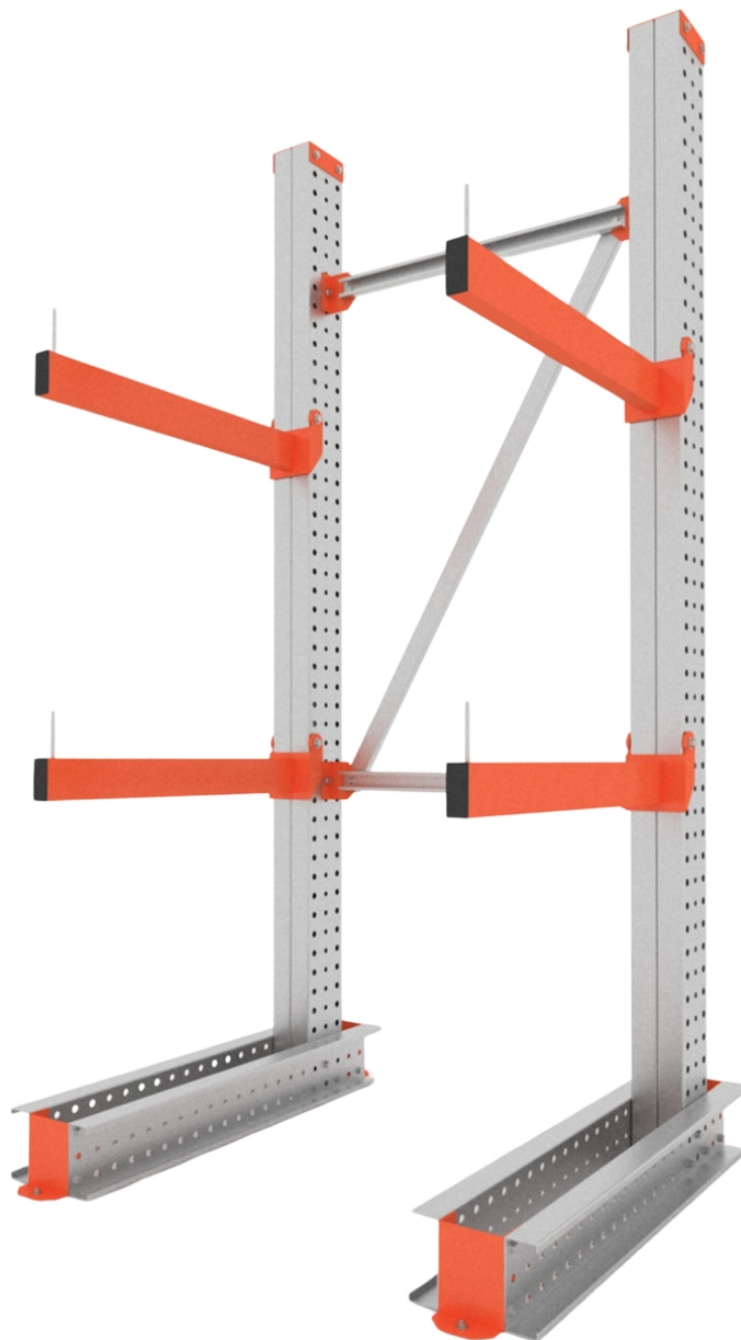

Montagehandleiding draagarmstelling

Onderdelen:

Onderdelen:

Hoek schoring
4 x column (tot 4m hoog)

A3513000

Horizontale schoor
Diagonale schoor

A3015000

1.

10.

11.

12.

13.

14. Draagarmstelling enkel

15. Draagarmstelling dubbel