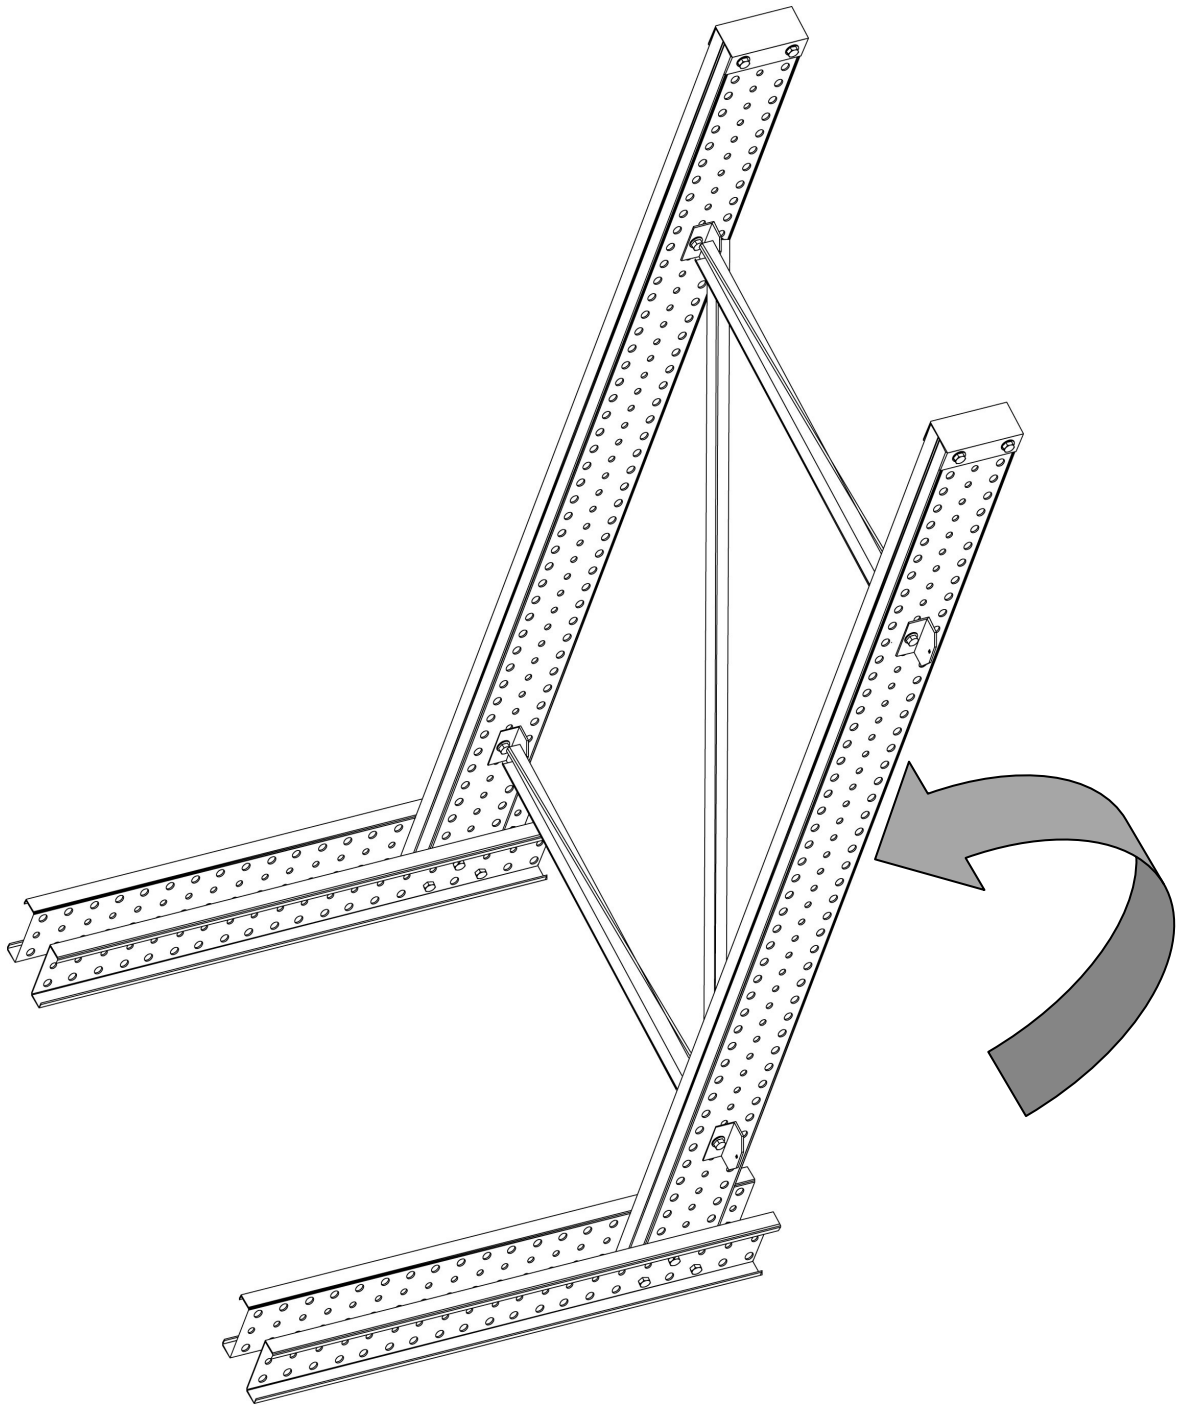

Montagehandleiding draagarmstelling

Onderdelen:

Onderdelen:

Hoek schoring
4 x column (tot 4m hoog)

A3513000

Horizontale schoor
Diagonale schoor

A3015000

1.

2.

3.

4.

5.

6.

7.

8.

9.

10.

11.

12.

13.

14. Draagarmstelling enkel

15. Draagarmstelling dubbel