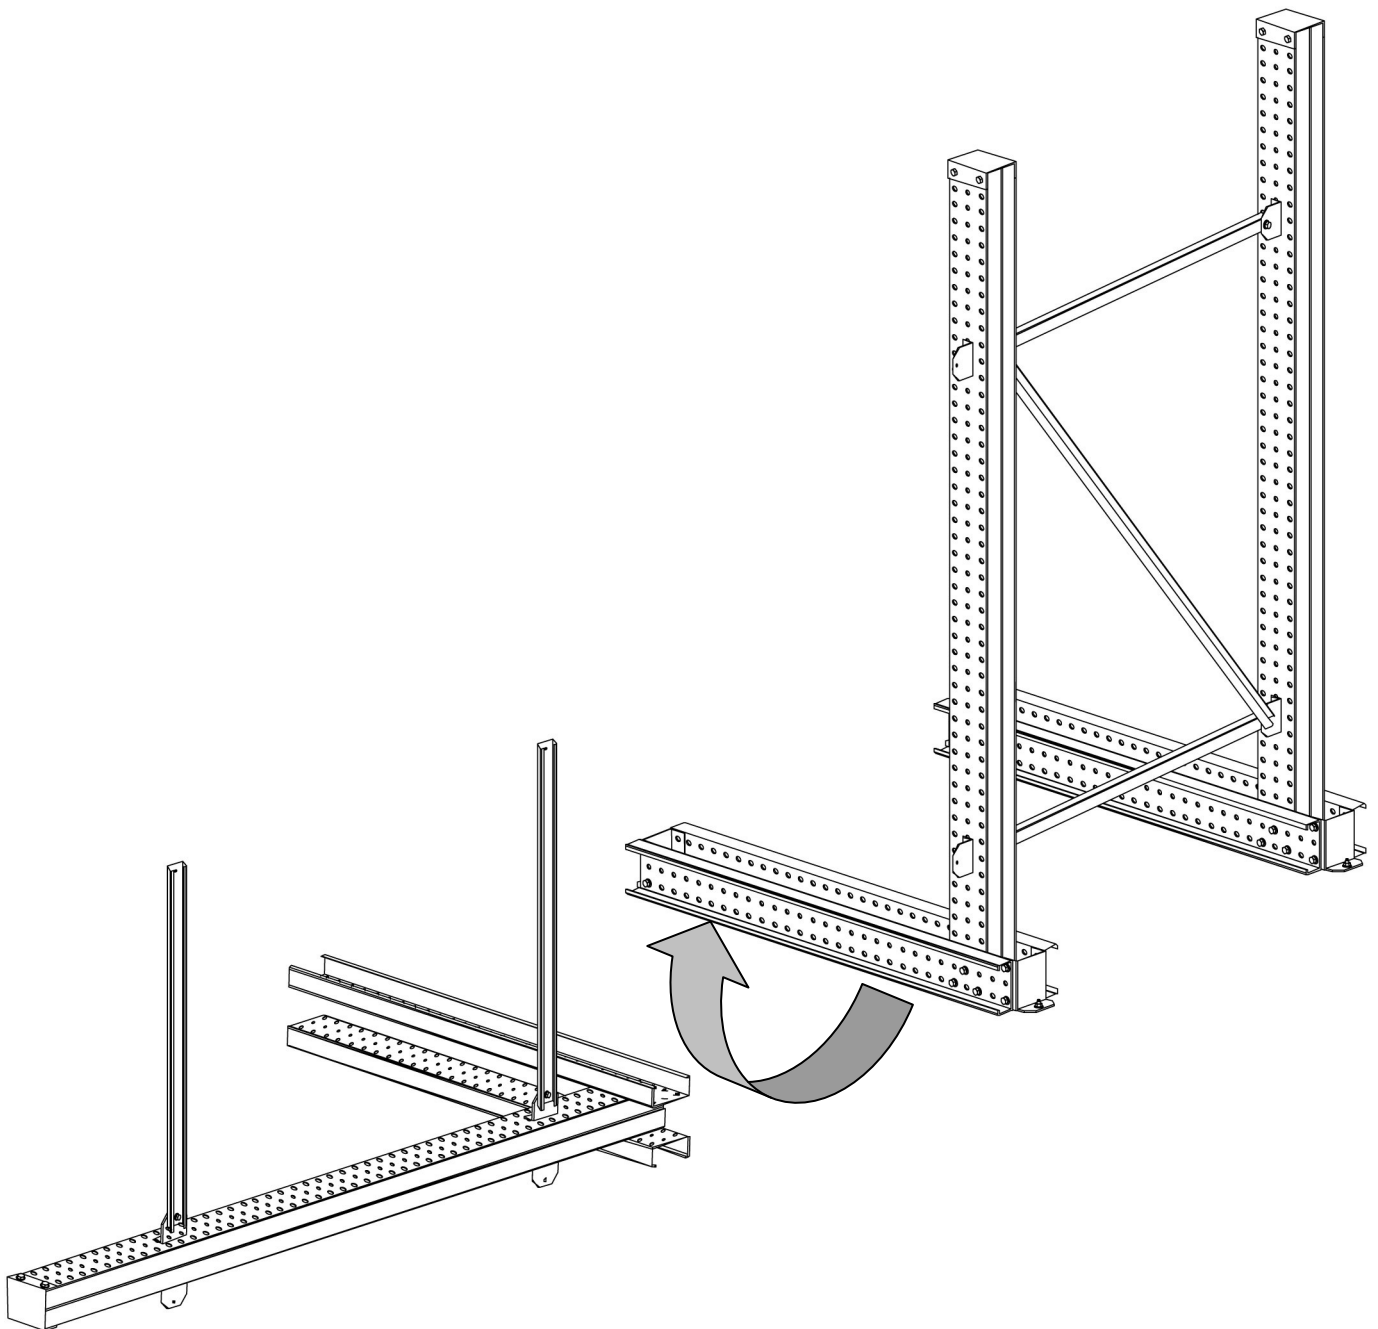

Montagehandleiding draagarmstelling

Onderdelen:

Onderdelen:

Hoek schoring
4 x column (tot 4m hoog)

A3513000

Horizontale schoor
Diagonale schoor

A3015000

1.

2.

3.

4.

5.

6.

7.

8.

9.

10.

11.

12.

13.

14. Draagarmstelling enkel

15. Draagarmstelling dubbel