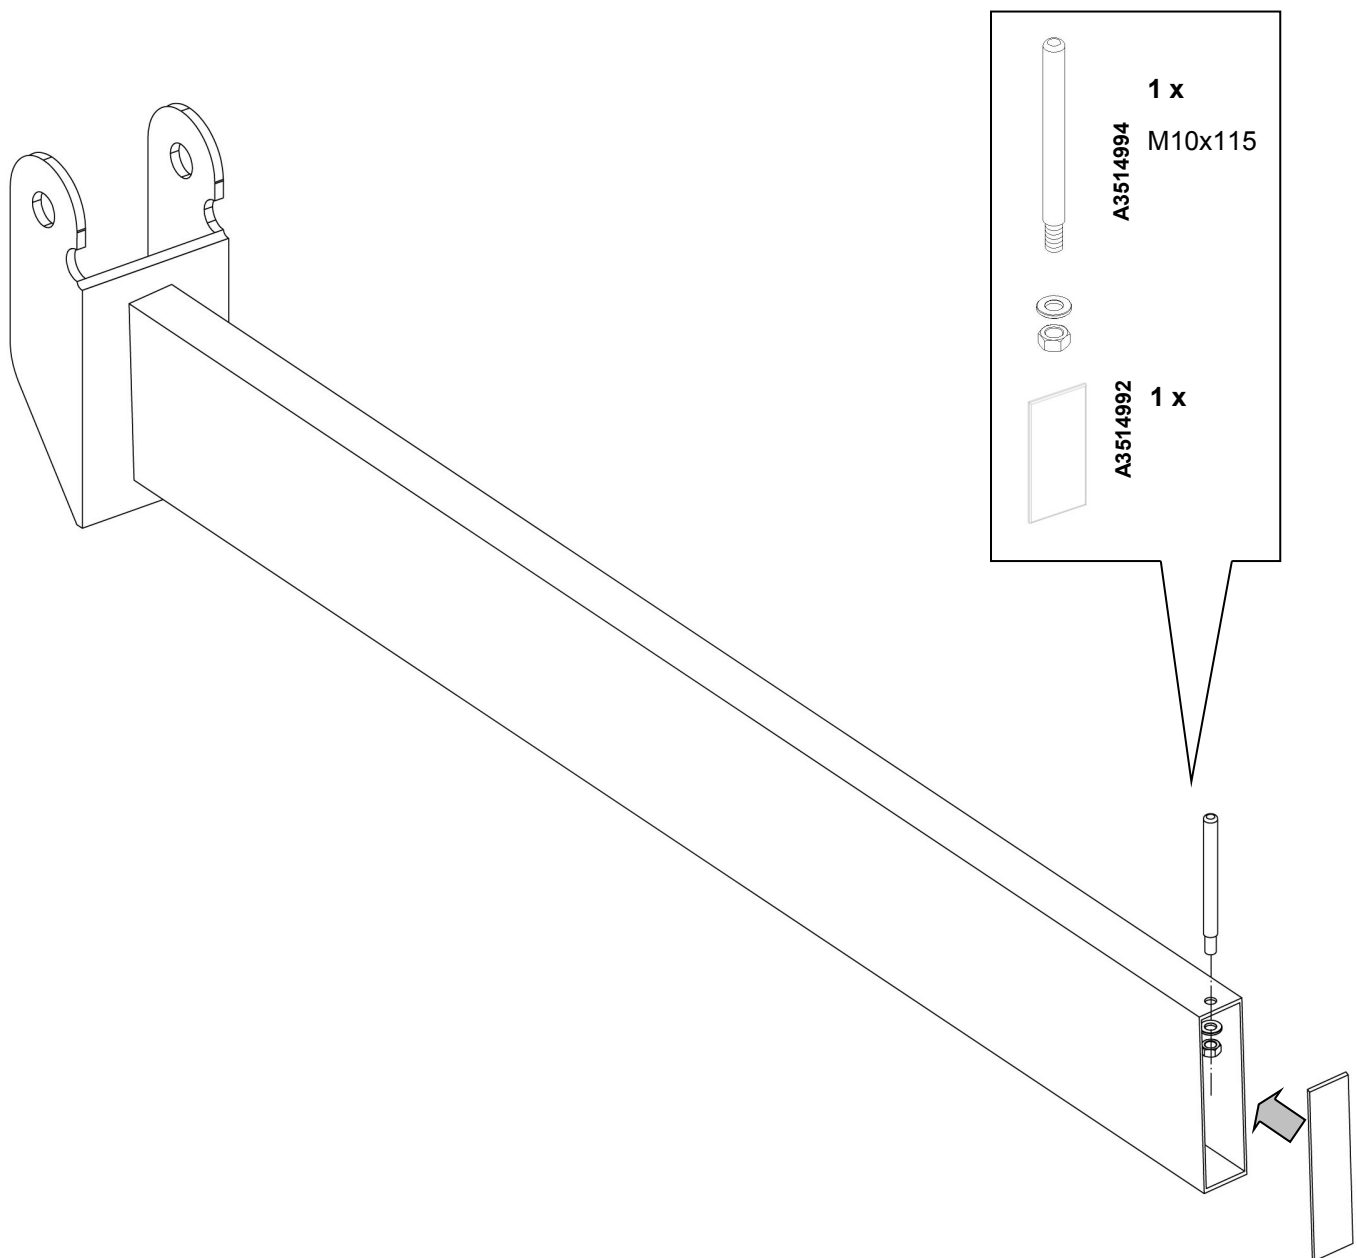

Montagehandleiding draagarmstelling

Onderdelen:

Onderdelen:

Hoek schoring
4 x column (tot 4m hoog)

A3513000

Horizontale schoor
Diagonale schoor

A3015000

1.

10.

11.

12.

13.

14. Draagarmstelling enkel

15. Draagarmstelling dubbel