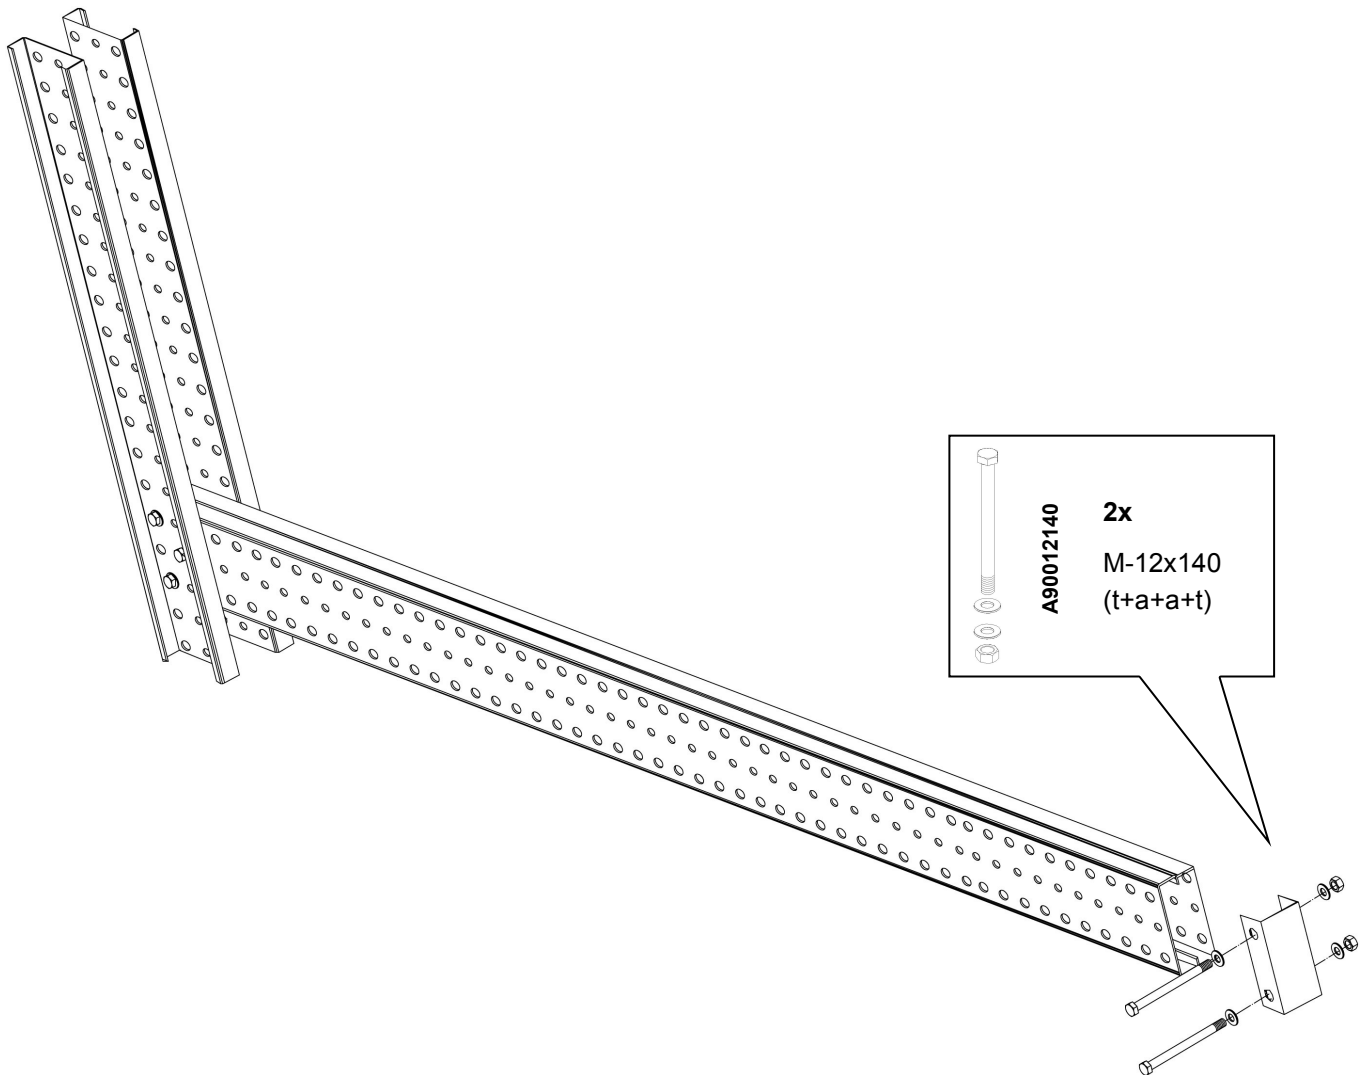

Montagehandleiding draagarmstelling

Onderdelen:

Onderdelen:

Hoek schoring
4 x column (tot 4m hoog)

A3513000

Horizontale schoor
Diagonale schoor

A3015000

1.

2.

3.

4.

5.

6.

7.

8.

9.

10.

11.

12.

13.

14. Draagarmstelling enkel

15. Draagarmstelling dubbel