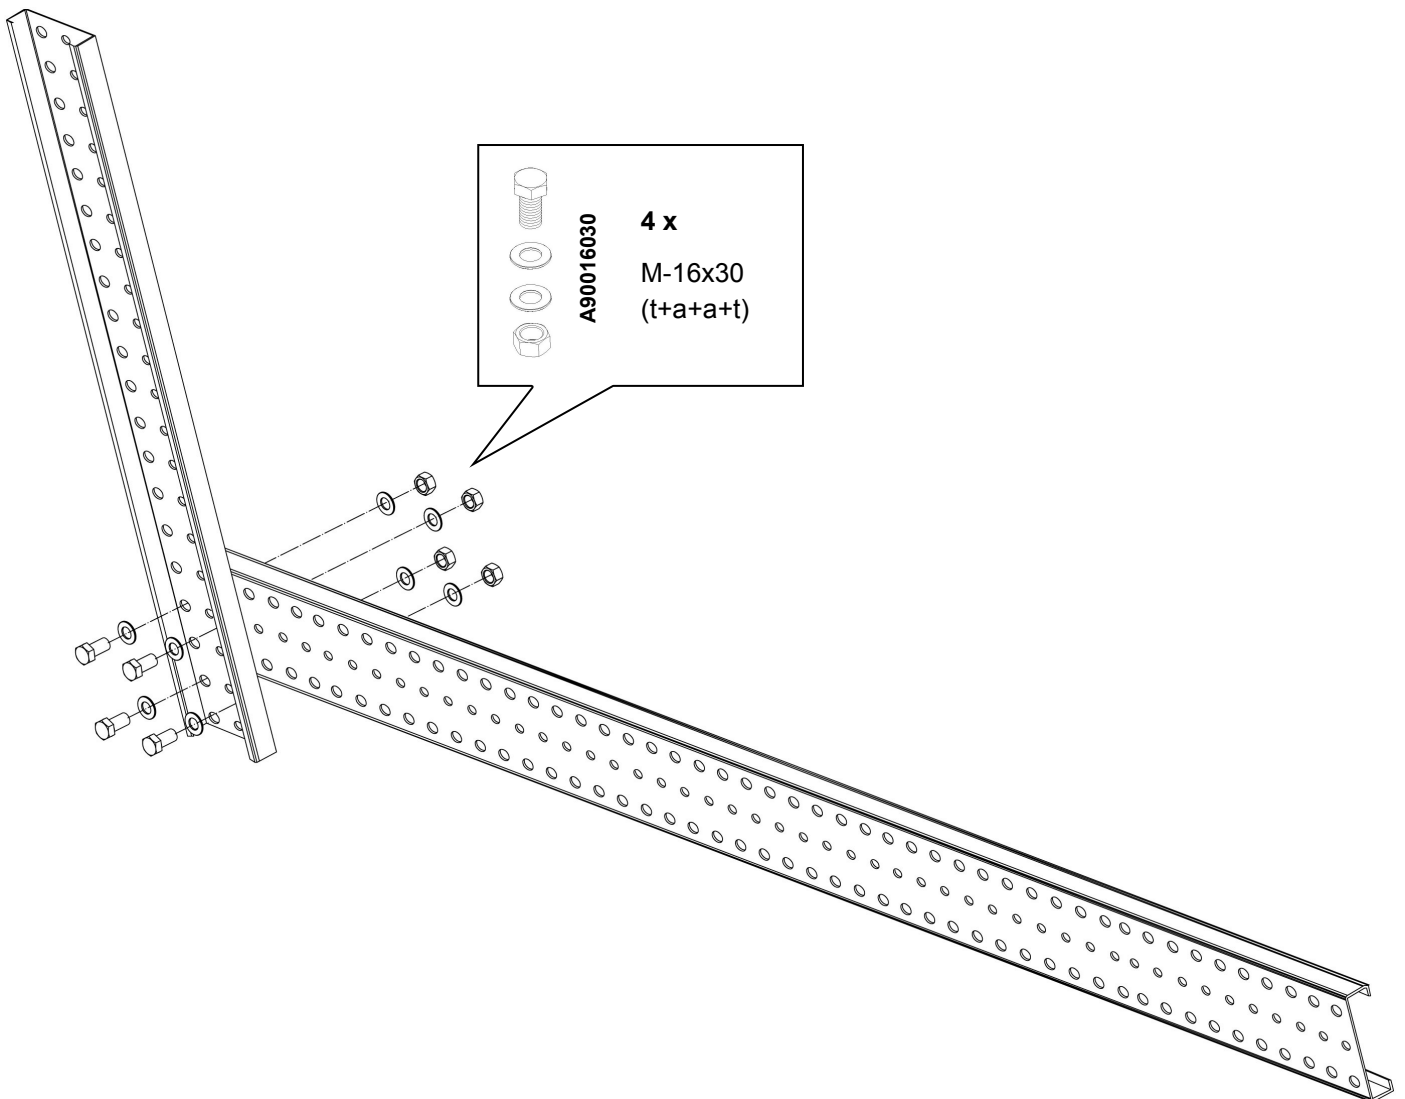

Montagehandleiding draagarmstelling

Onderdelen:

Onderdelen:

Hoek schoring
4 x column (tot 4m hoog)

A3513000

Horizontale schoor
Diagonale schoor

A3015000

1.

2.

3.

4.

5.

6.

7.

8.

9.

10.

11.

12.

13.

14. Draagarmstelling enkel

15. Draagarmstelling dubbel