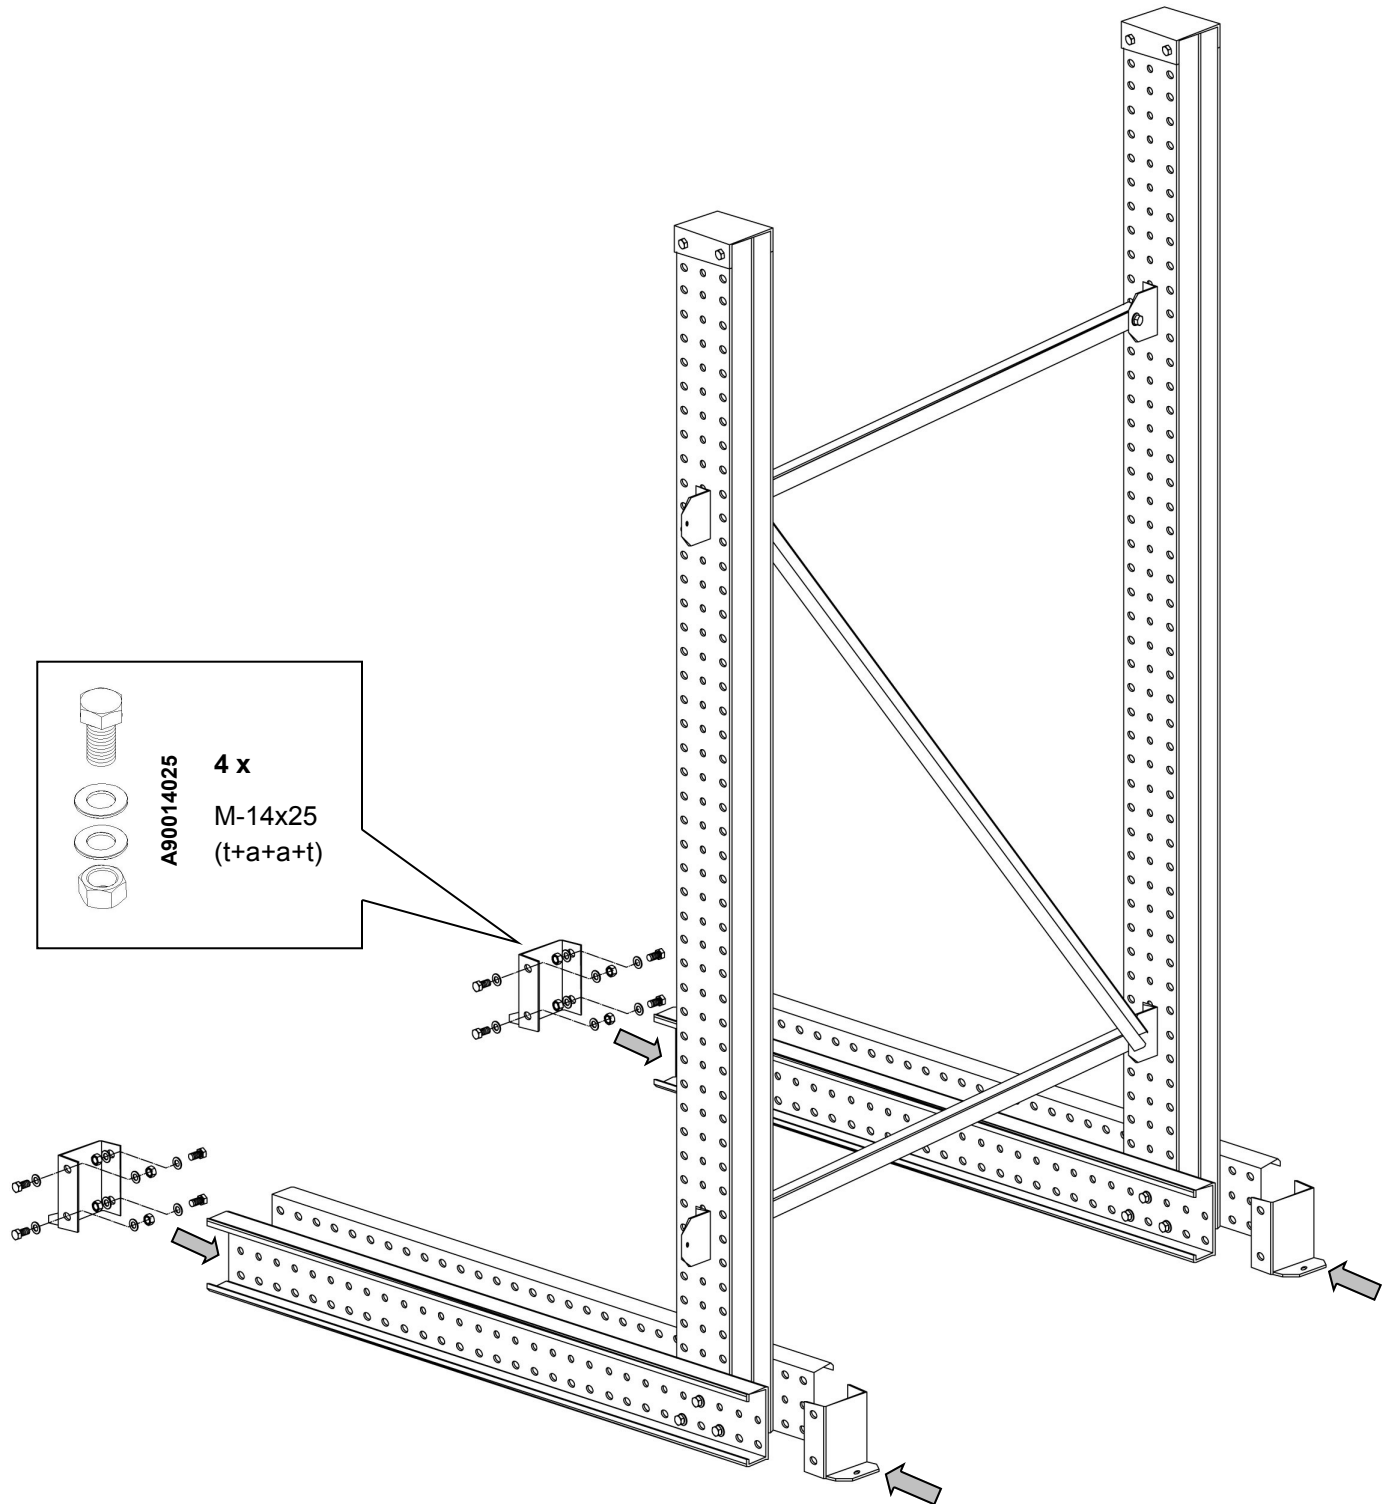

Montagehandleiding draagarmstelling

Onderdelen:

Onderdelen:

Hoek schoring
4 x column (tot 4m hoog)

A3513000

Horizontale schoor
Diagonale schoor

A3015000

1.

2.

3.

4.

5.

6.

7.

8.

9.

10.

11.

12.

13.

14. Draagarmstelling enkel

15. Draagarmstelling dubbel