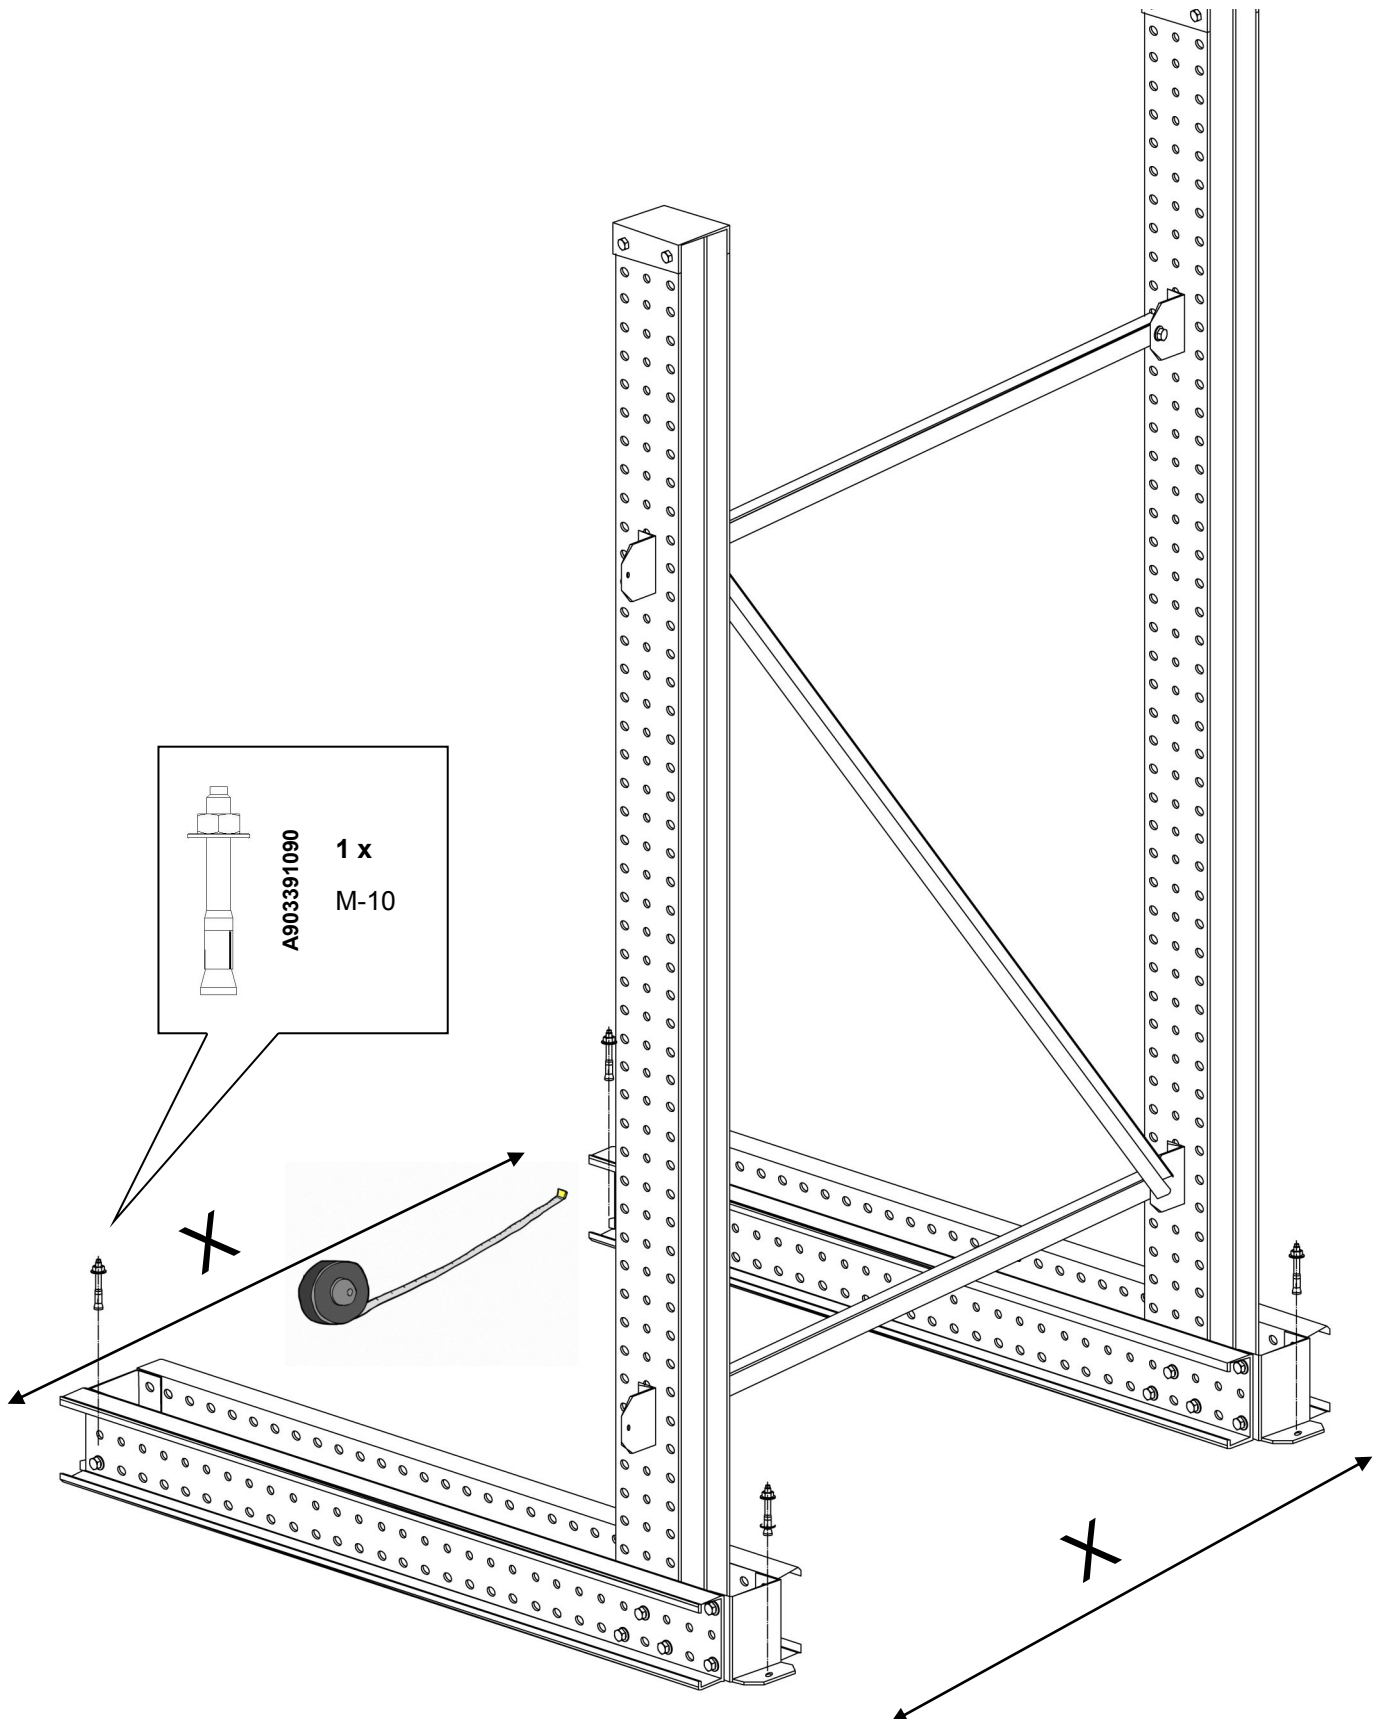

Montagehandleiding draagarmstelling

Onderdelen:

Onderdelen:

Hoek schoring
4 x column (tot 4m hoog)

A3513000

Horizontale schoor
Diagonale schoor

A3015000

1.

2.

3.

4.

5.

6.

7.

8.

9.

10.

11.

12.

13.

14. Draagarmstelling enkel

15. Draagarmstelling dubbel