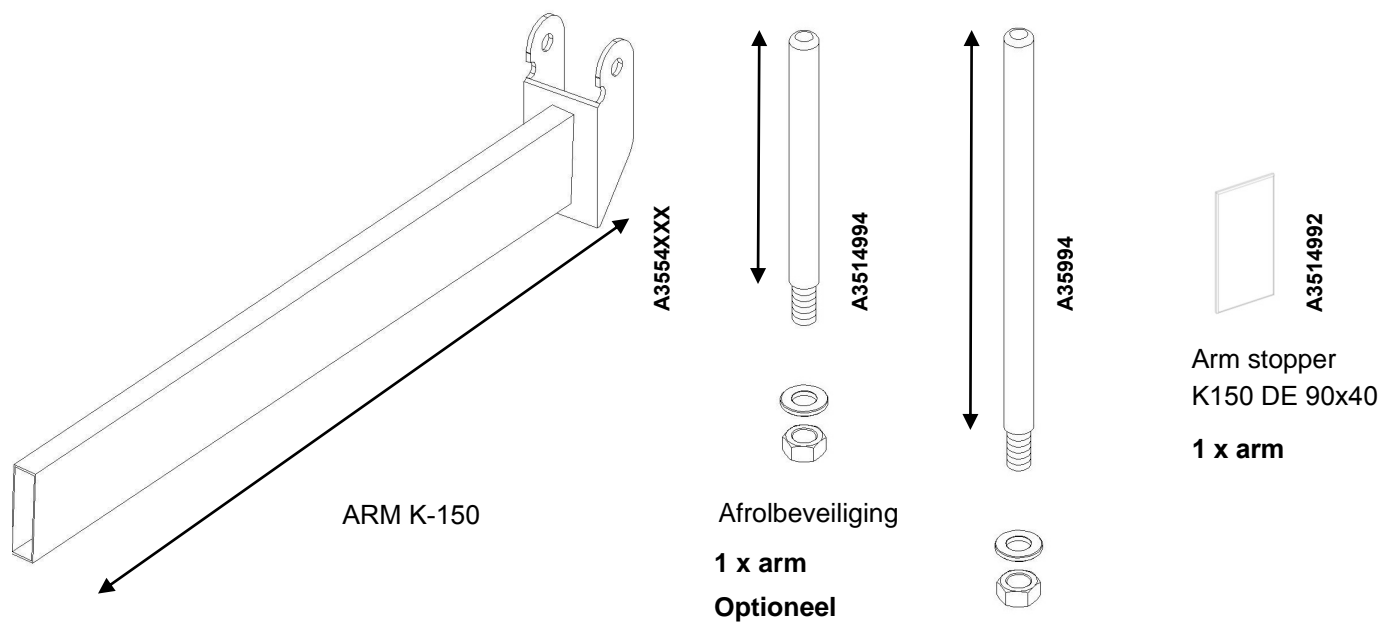

Montagehandleiding draagarmstelling

Onderdelen:

Onderdelen:

Hoek schoring
4 x column (tot 4m hoog)

A3513000

Horizontale schoor
Diagonale schoor

A3015000

1.

10.

11.

12.

13.

14. Draagarmstelling enkel

15. Draagarmstelling dubbel