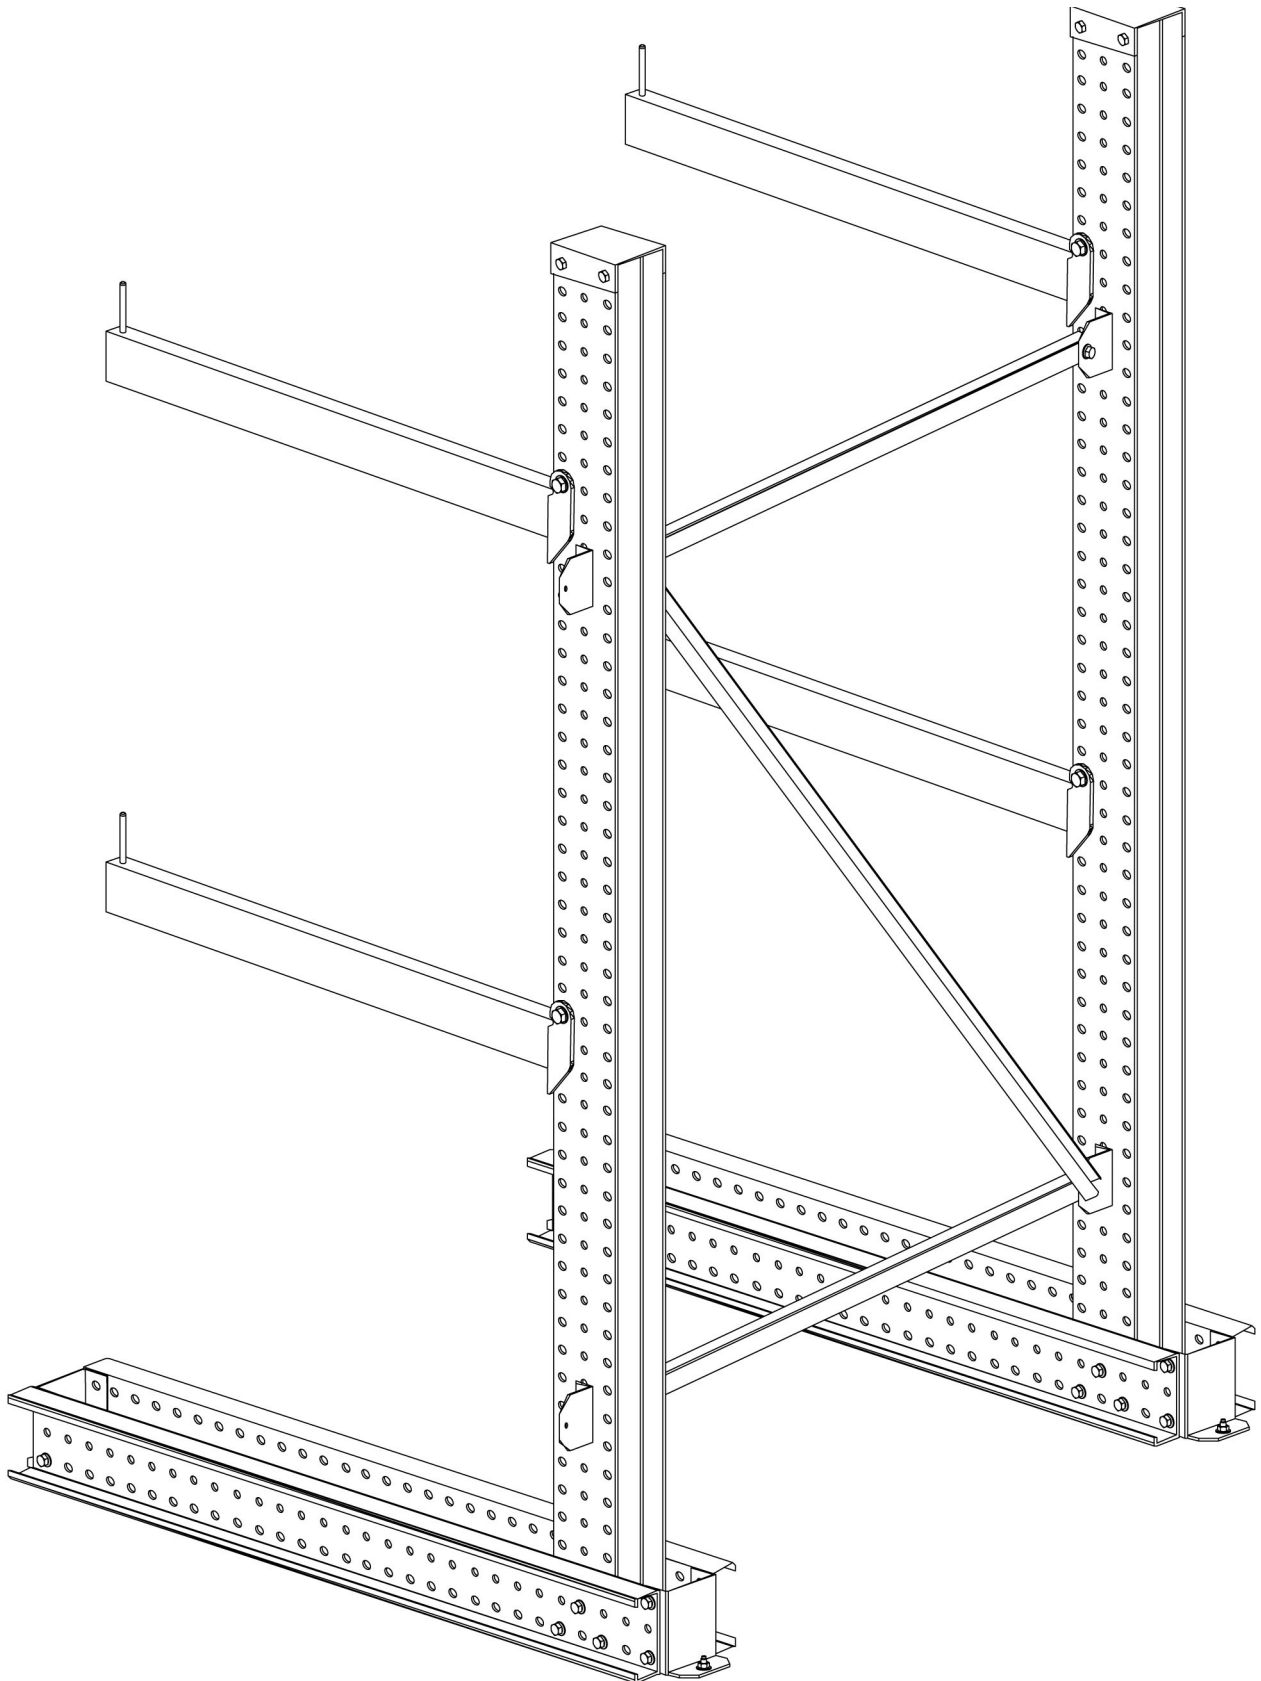

Montagehandleiding draagarmstelling

Onderdelen:

Onderdelen:

Hoek schoring
4 x column (tot 4m hoog)

A3513000

Horizontale schoor
Diagonale schoor

A3015000

1.

10.

11.

12.

13.

14. Draagarmstelling enkel

15. Draagarmstelling dubbel