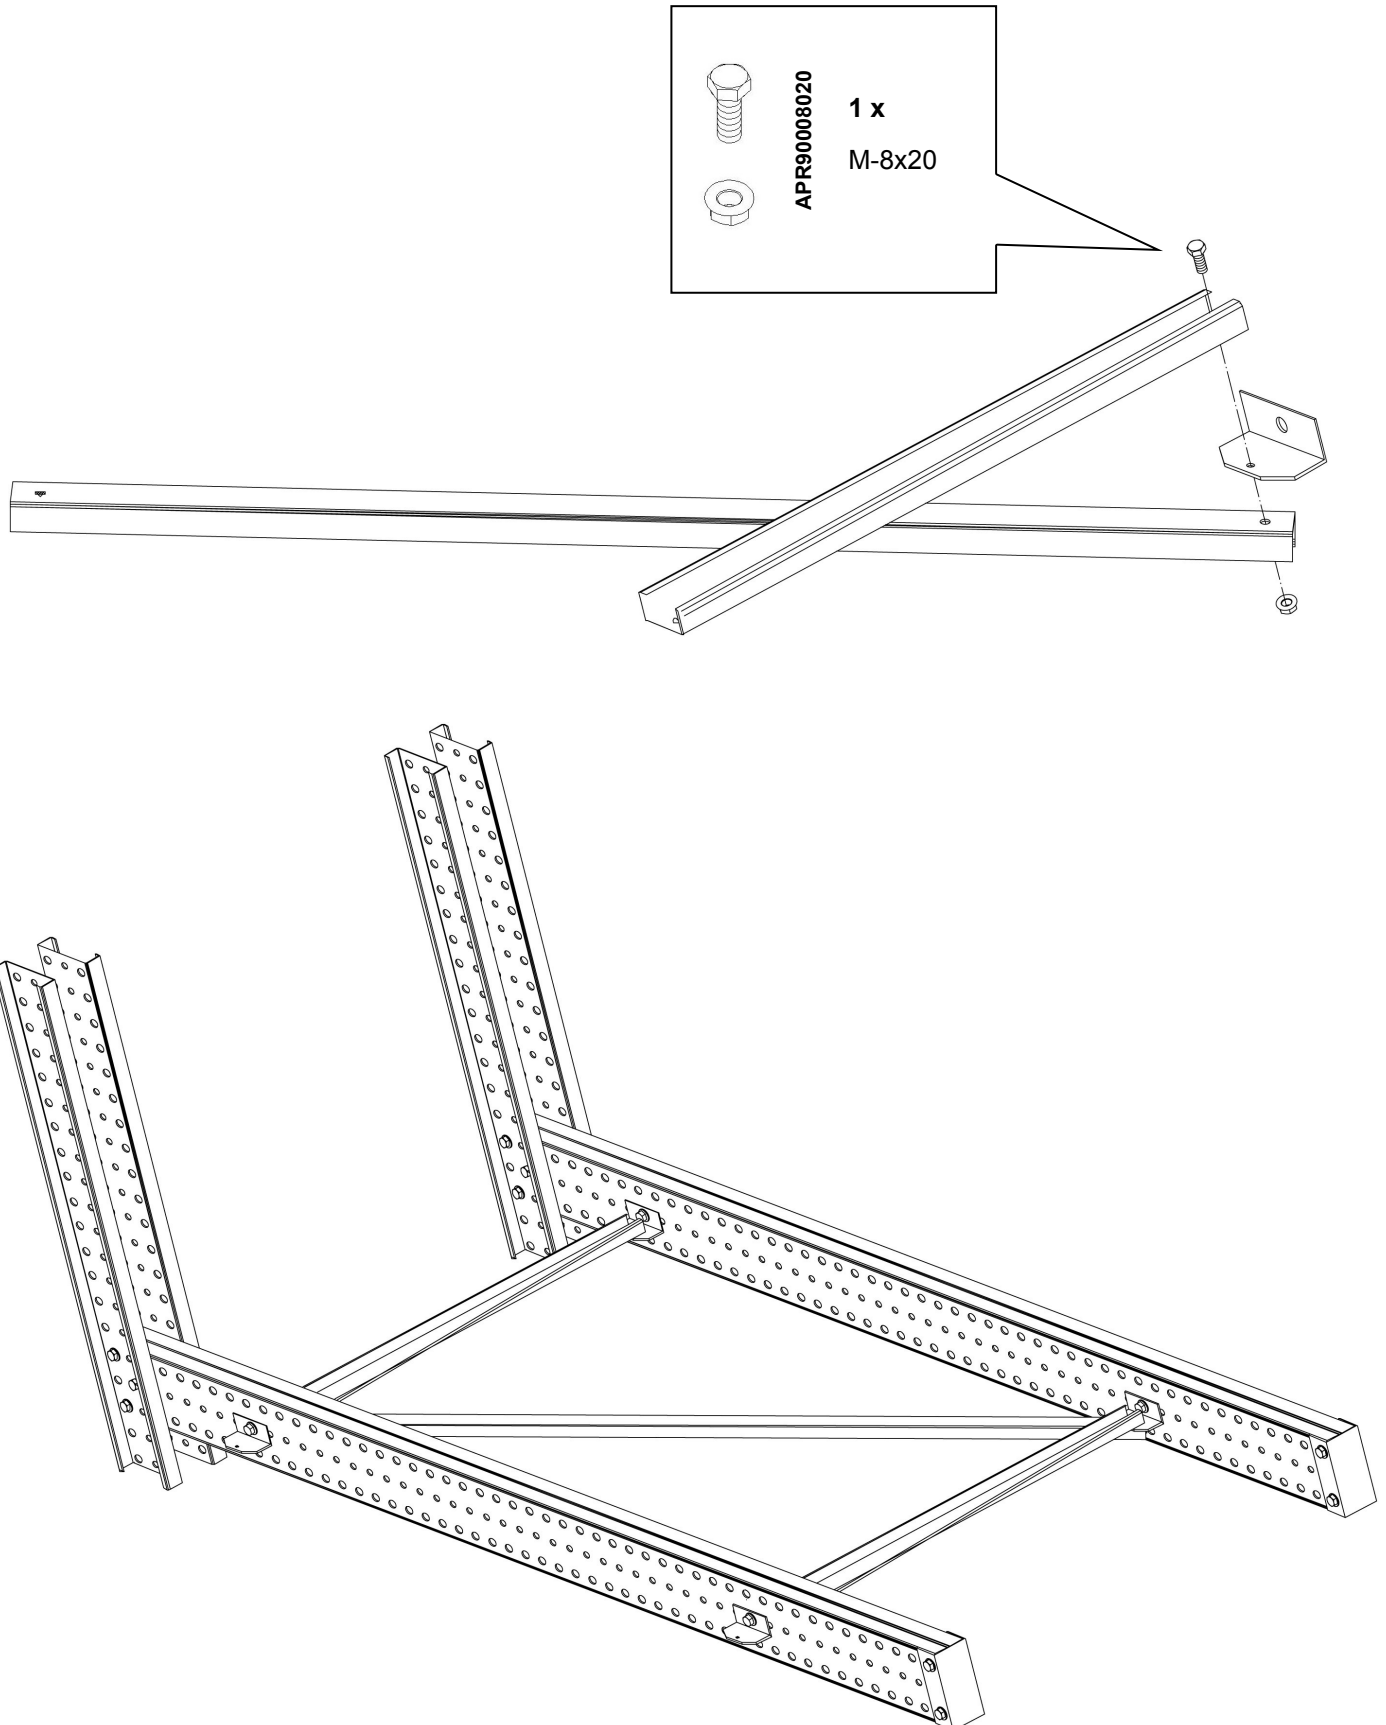

Montagehandleiding draagarmstelling

Onderdelen:

Onderdelen:

Hoek schoring
4 x column (tot 4m hoog)

A3513000

Horizontale schoor
Diagonale schoor

A3015000

1.

2.

3.

4.

5.

6.

7.

8.

9.

10.

11.

12.

13.

14. Draagarmstelling enkel

15. Draagarmstelling dubbel