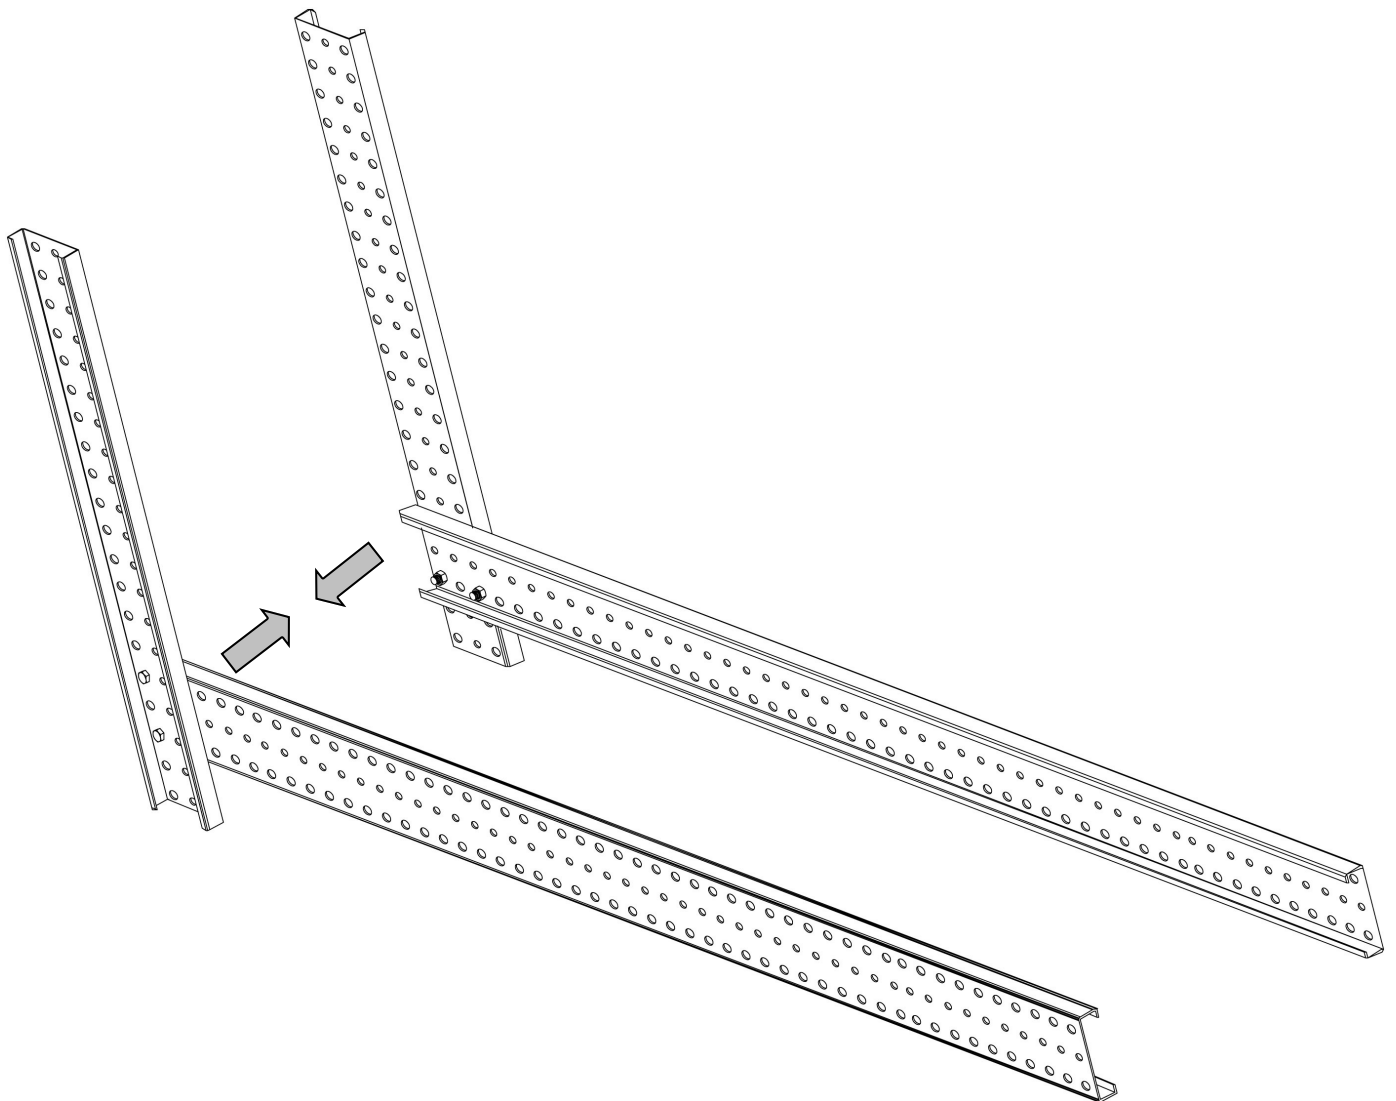

Montagehandleiding draagarmstelling

Onderdelen:

Onderdelen:

Hoek schoring
4 x column (tot 4m hoog)

A3513000

Horizontale schoor
Diagonale schoor

A3015000

1.

2.

3.

4.

5.

6.

7.

8.

9.

10.

11.

12.

13.

14. Draagarmstelling enkel

15. Draagarmstelling dubbel