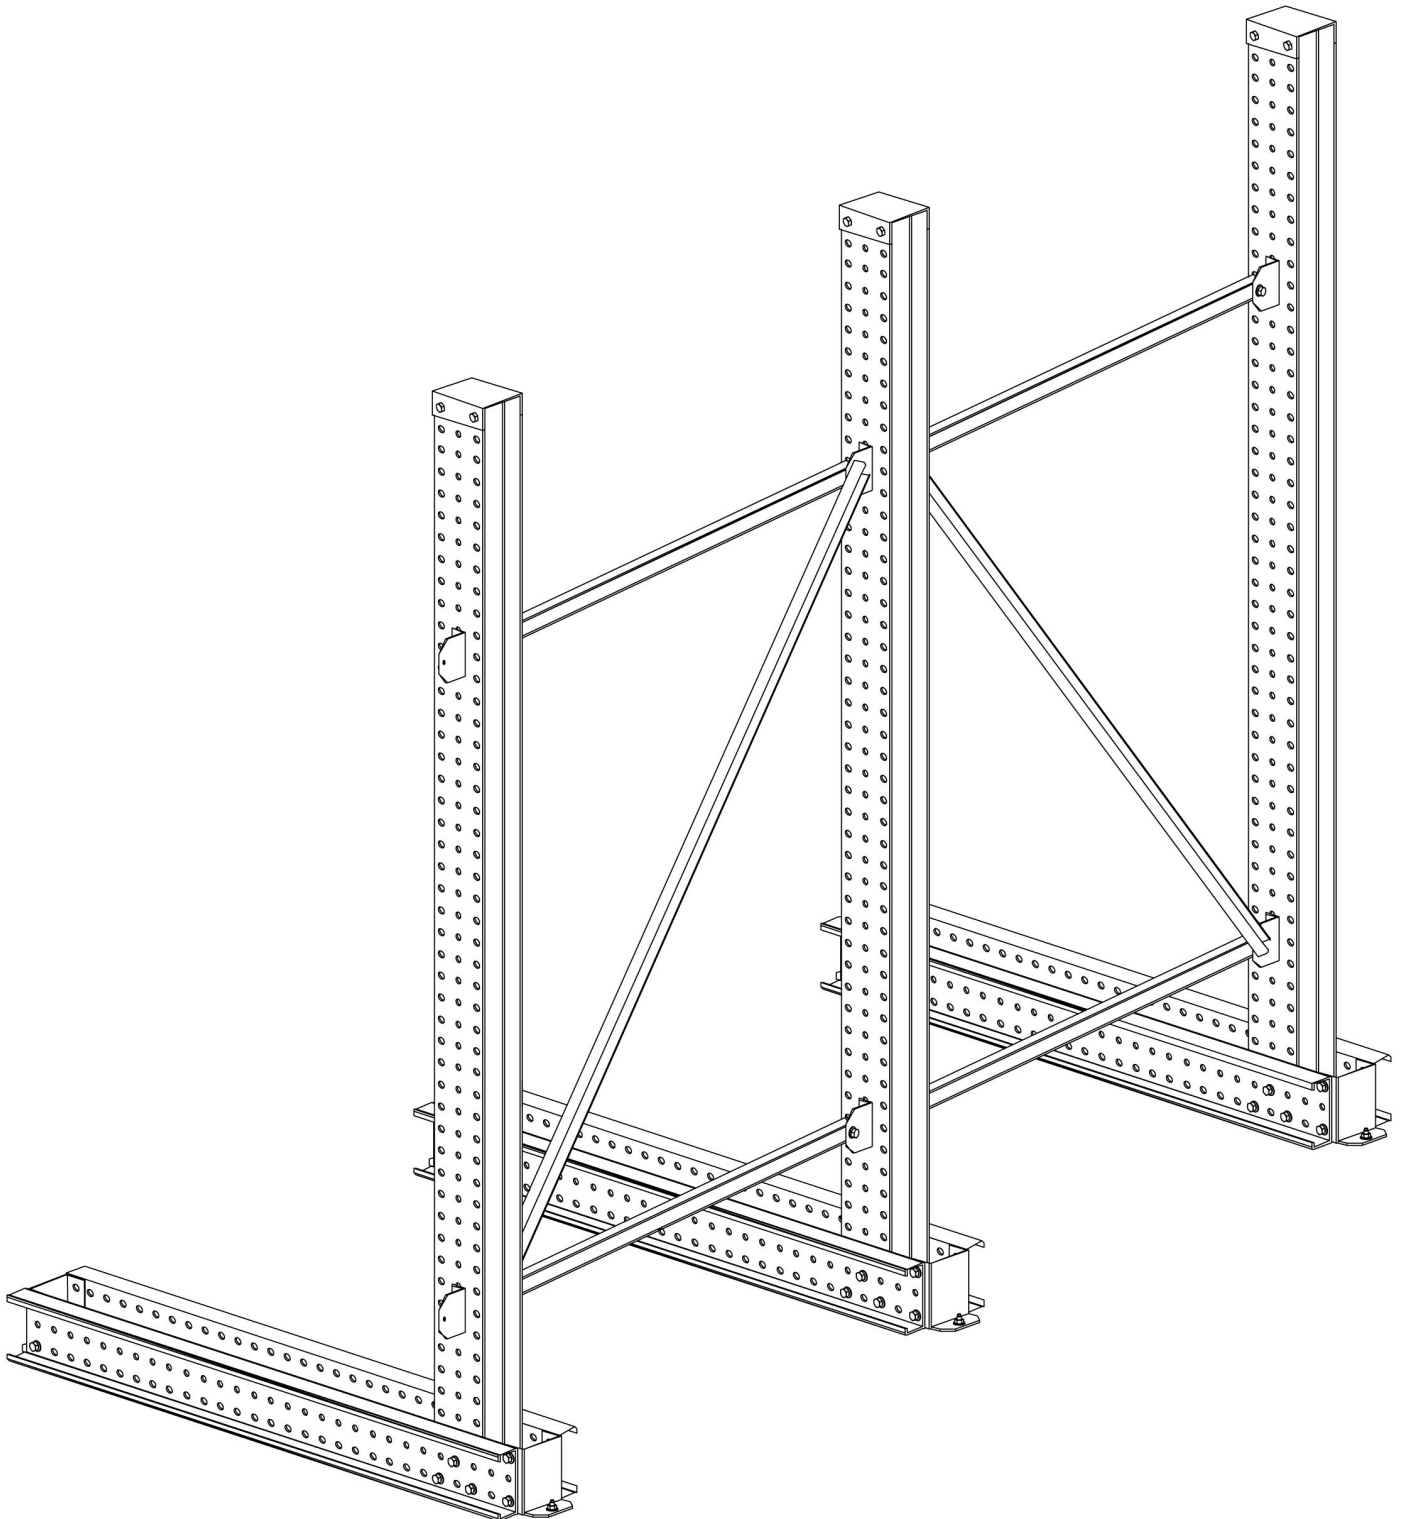

Montagehandleiding draagarmstelling

Onderdelen:

Onderdelen:

Hoek schoring
4 x column (tot 4m hoog)

A3513000

Horizontale schoor
Diagonale schoor

A3015000

1.

2.

3.

4.

5.

6.

7.

8.

9.

10.

11.

12.

13.

14. Draagarmstelling enkel

15. Draagarmstelling dubbel