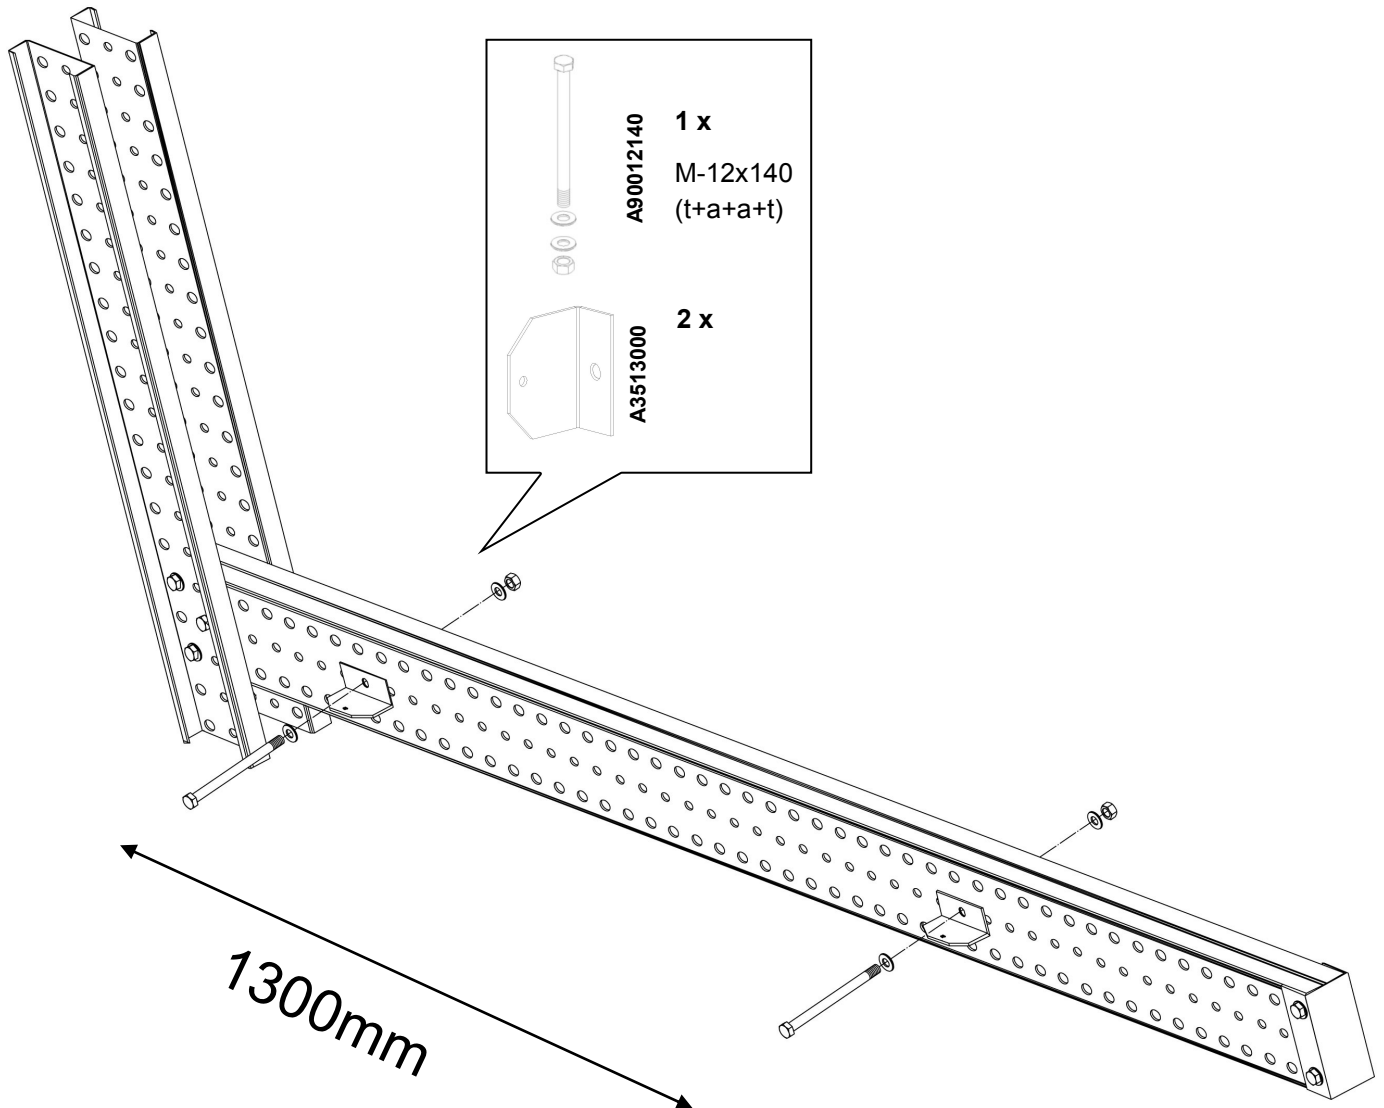

Montagehandleiding draagarmstelling

Onderdelen:

Onderdelen:

Hoek schoring
4 x column (tot 4m hoog)

A3513000

Horizontale schoor
Diagonale schoor

A3015000

1.

2.

3.

4.

5.

6.

7.

8.

9.

10.

11.

12.

13.

14. Draagarmstelling enkel

15. Draagarmstelling dubbel