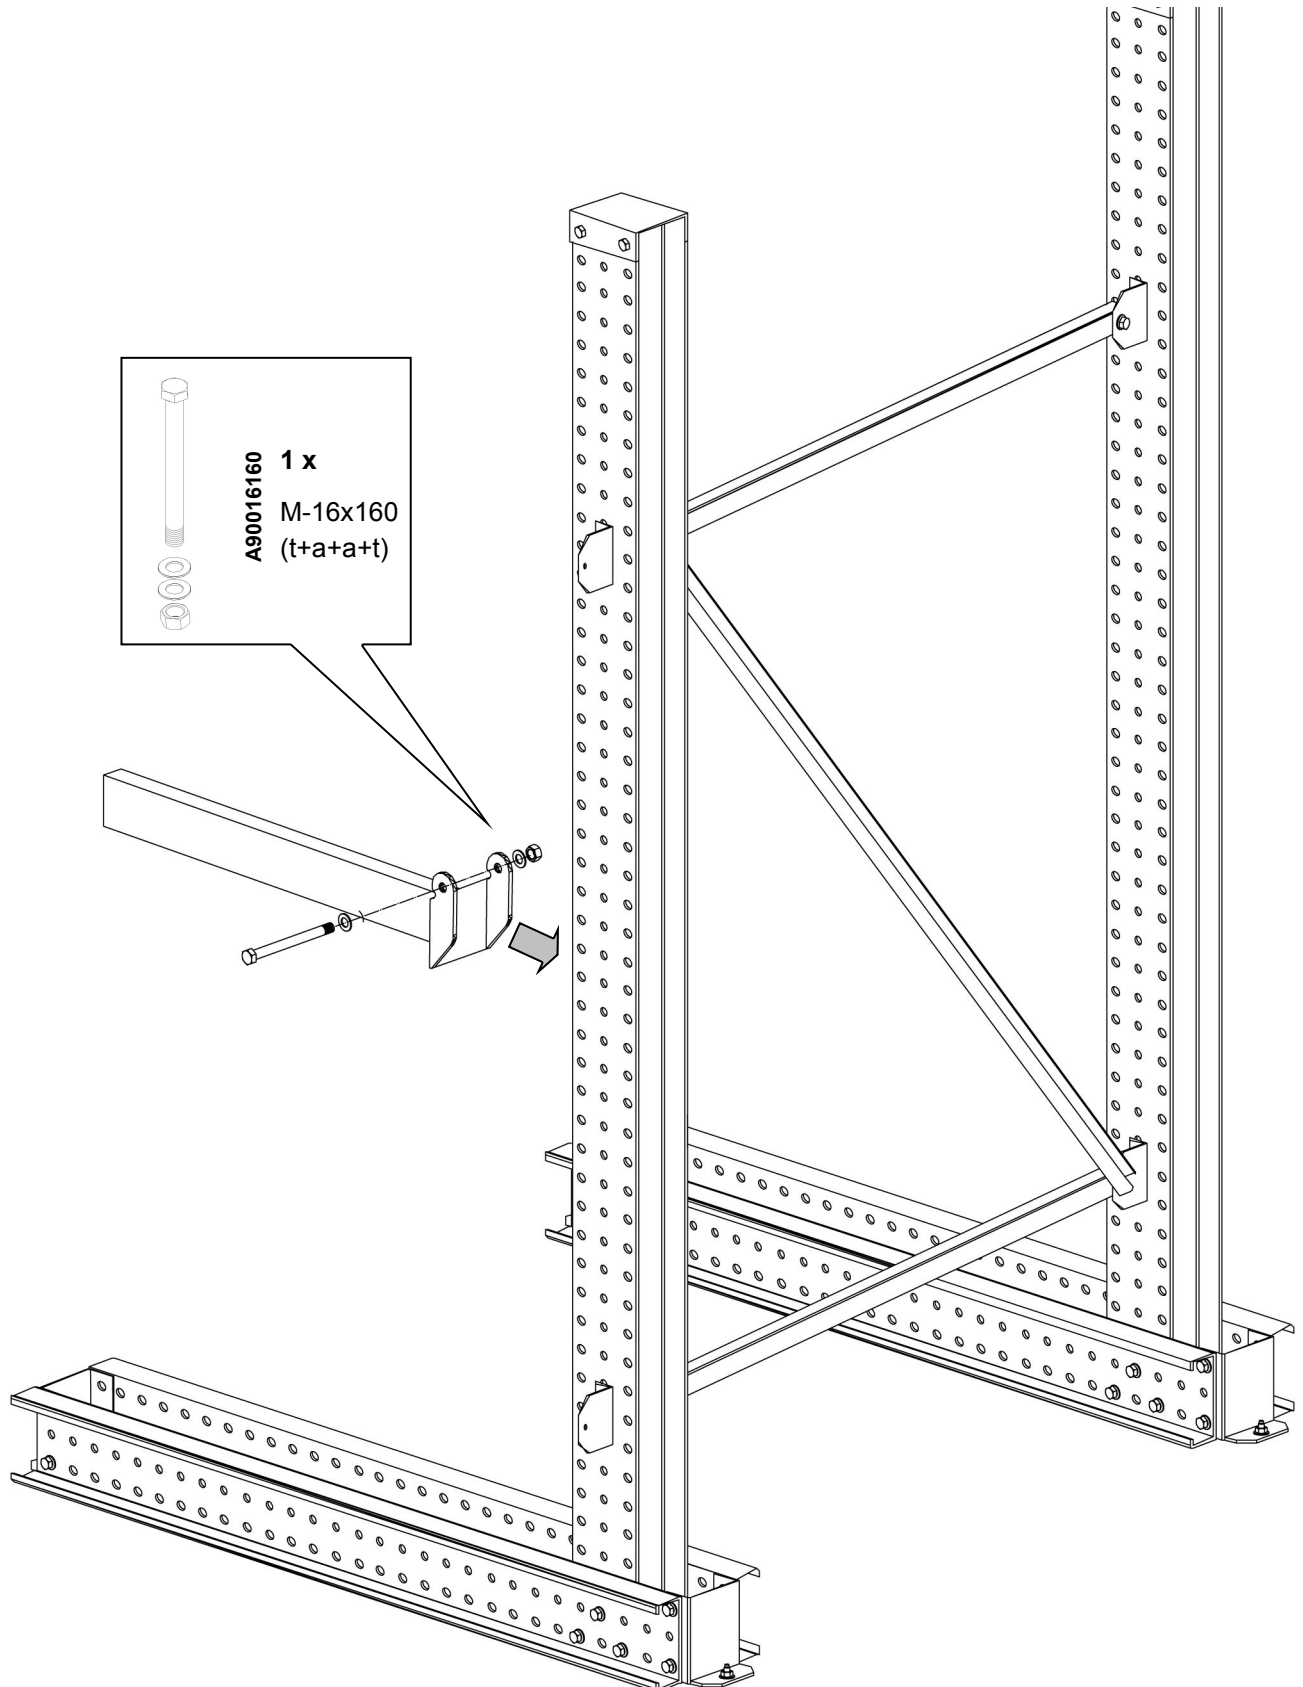

Montagehandleiding draagarmstelling

Onderdelen:

Onderdelen:

Hoek schoring
4 x column (tot 4m hoog)

A3513000

Horizontale schoor
Diagonale schoor

A3015000

1.

2.

3.

4.

5.

6.

7.

8.

9.

10.

11.

12.

13.

14. Draagarmstelling enkel

15. Draagarmstelling dubbel