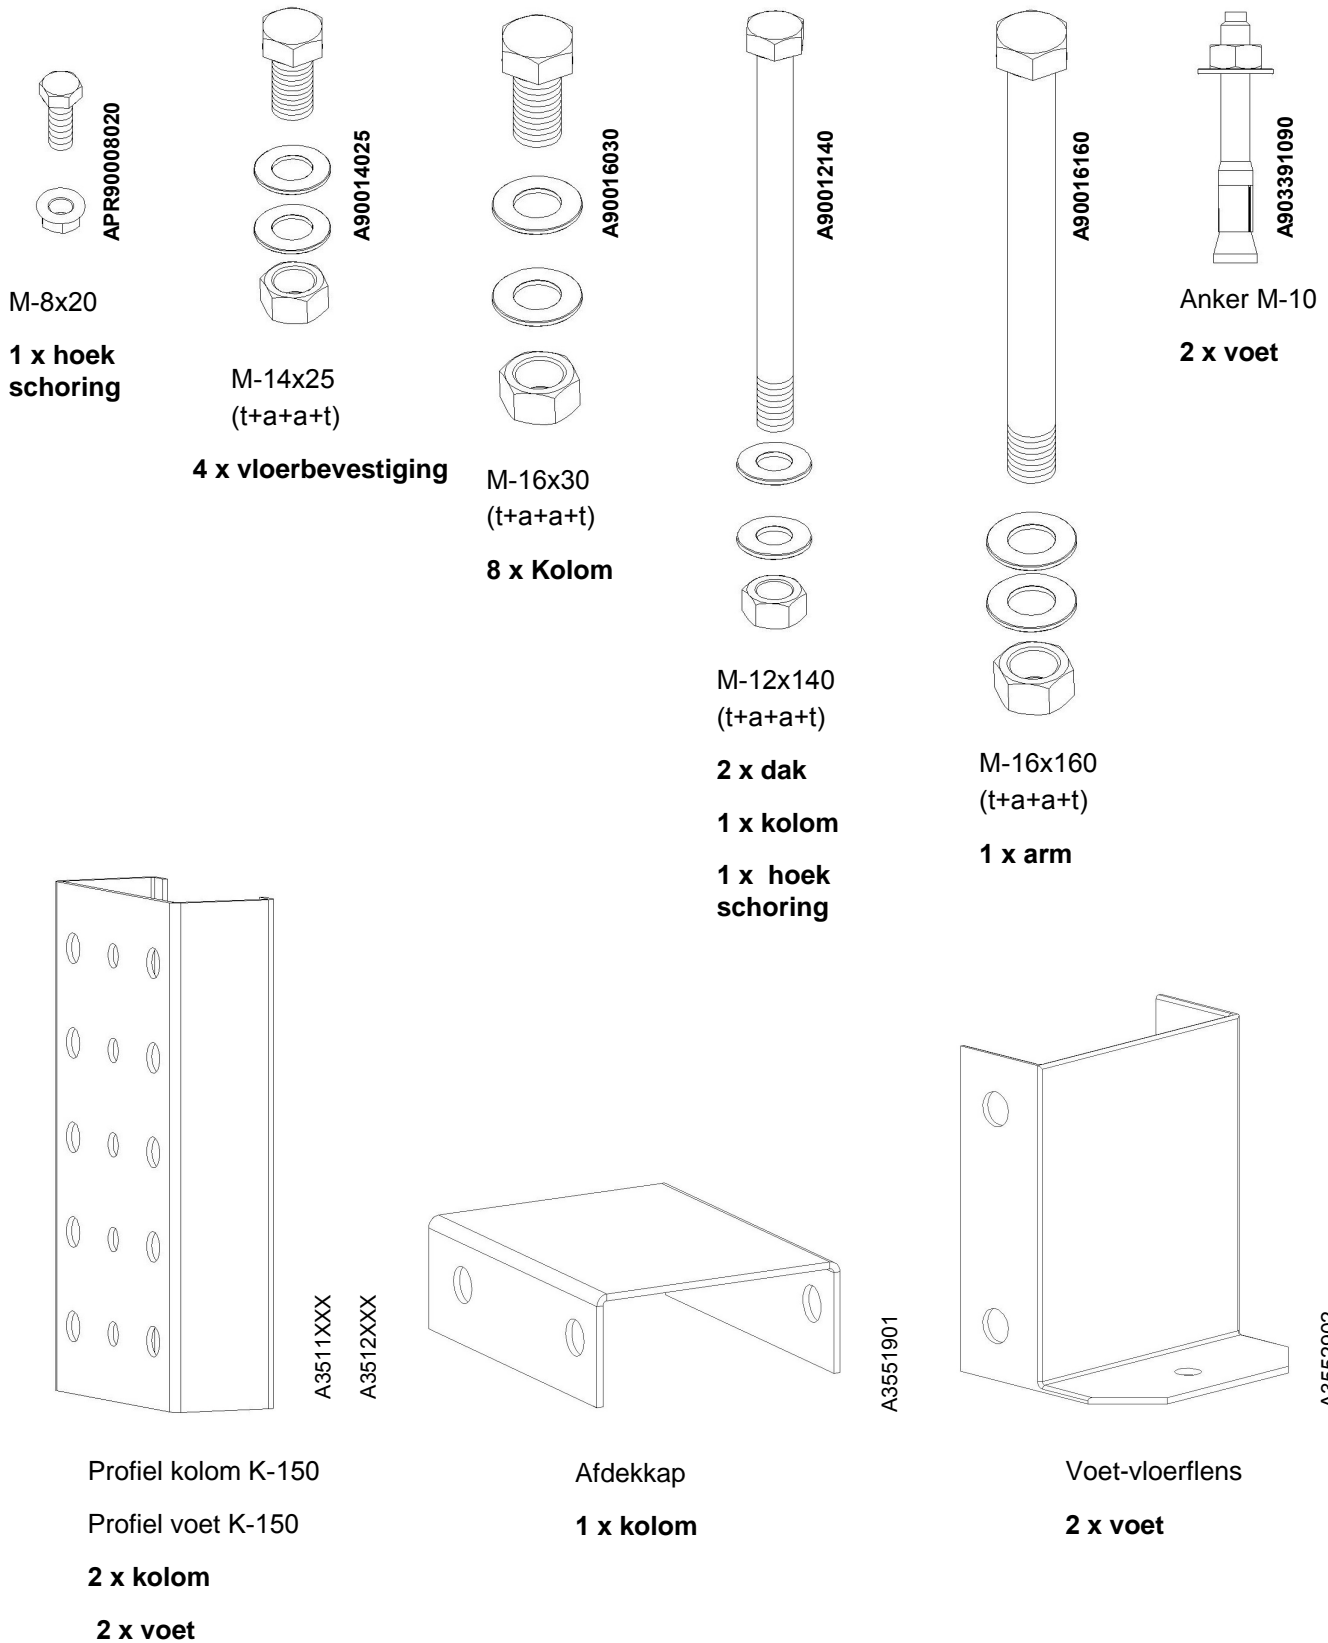

Montagehandleiding draagarmstelling

Onderdelen:

Onderdelen:

Hoek schoring
4 x column (tot 4m hoog)

A3513000

Horizontale schoor
Diagonale schoor

A3015000

1.

2.

3.

4.

5.

6.

7.

8.

9.

10.

11.

12.

13.

14. Draagarmstelling enkel

15. Draagarmstelling dubbel